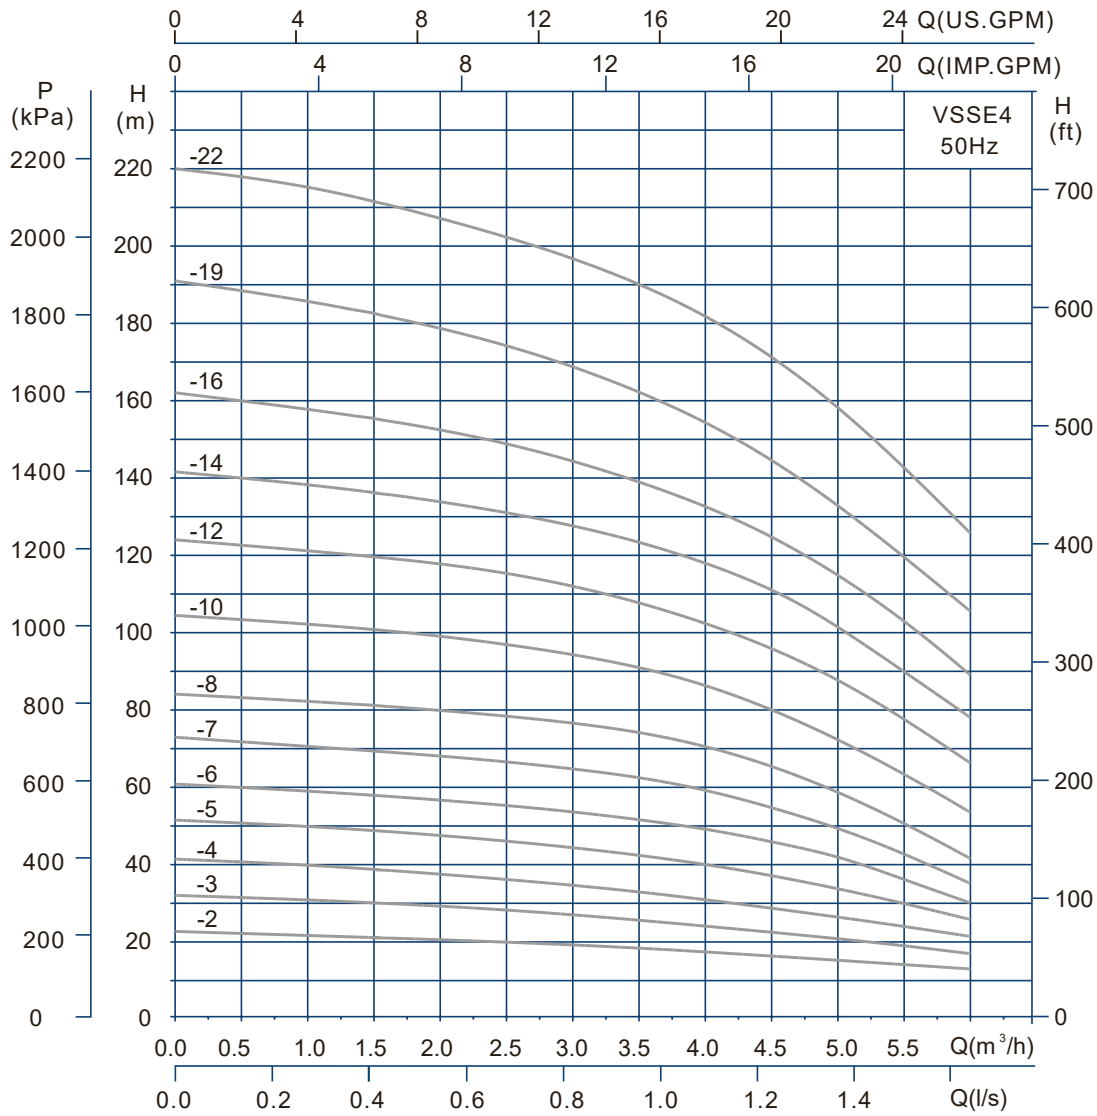

**50Hz**

**Multietapas Vertical  
en Acero Inoxidable**

**VSSE 4**

**Argentina** 

[www.wdmpumps.com](http://www.wdmpumps.com)

Ref.	Modelo	Potencia P2(kW)	Q (m3/h)	1.0	2.0	3.0	4.0	4.5	5.0	5.5	6.0
1G0262	VSSE4-2	0.37	H (m)	21	20	18	16	15	14	13	12
1G0263	VSSE4-3	0.55	H (m)	31	29.5	28	24	22	21	19	18
1G0264	VSSE4-4	0.75	H (m)	40	38	35	31	29	27	24	22
1G0265	VSSE4-5	1.1	H (m)	50	48	44	40	38	34	30	26
1G0266	VSSE4-6	1.1	H (m)	59	57	53	49	45	41	36	30
1G0267	VSSE4-7	1.5	H (m)	71	69	65	59	55	50	43	36
1G0268	VSSE4-8	1.5	H (m)	76	74	71	65	60	56	51	42
1G0269	VSSE4-10	2.2	H (m)	95	93	90	84	78	72	65	58
1G0270	VSSE4-12	2.2	H (m)	115	110	105	98	91	84	76	68
1G0271	VSSE4-14	3	H (m)	139	134	128	118	111	102	90	79
1G0272	VSSE4-16	3	H (m)	158	153	145	134	126	116	103	89
1G0273	VSSE4-19	4	H (m)	186	180	170	155	145	133	117	98
1G0274	VSSE4-22	4	H (m)	216	208	197	182	172	159	143	126

Modelo	Tamaño(mm)					Peso (kg)
	B1	B2	B1+B2	D1	D2	
VSSE4-2	259	205	464	133	102	22
VSSE4-3	277	205	482	133	102	22
VSSE4-4	295	205	500	133	102	23
VSSE4-5	319	241	560	154	111	23
VSSE4-6	337	241	578	154	111	25
VSSE4-7	355	241/293	596/648	154	111	30
VSSE4-8	373	241/293	614/666	154	111	30
VSSE4-10	417	275/293	692/710	177	116	32
VSSE4-12	453	275/293	728/746	177	116	32
VSSE4-14	489	275/293	764/782	177	116	35
VSSE4-16	525	275/293	800/818	197	116	39
VSSE4-19	599	305	904	197	148	45
VSSE4-22	653	305	958	197	148	49