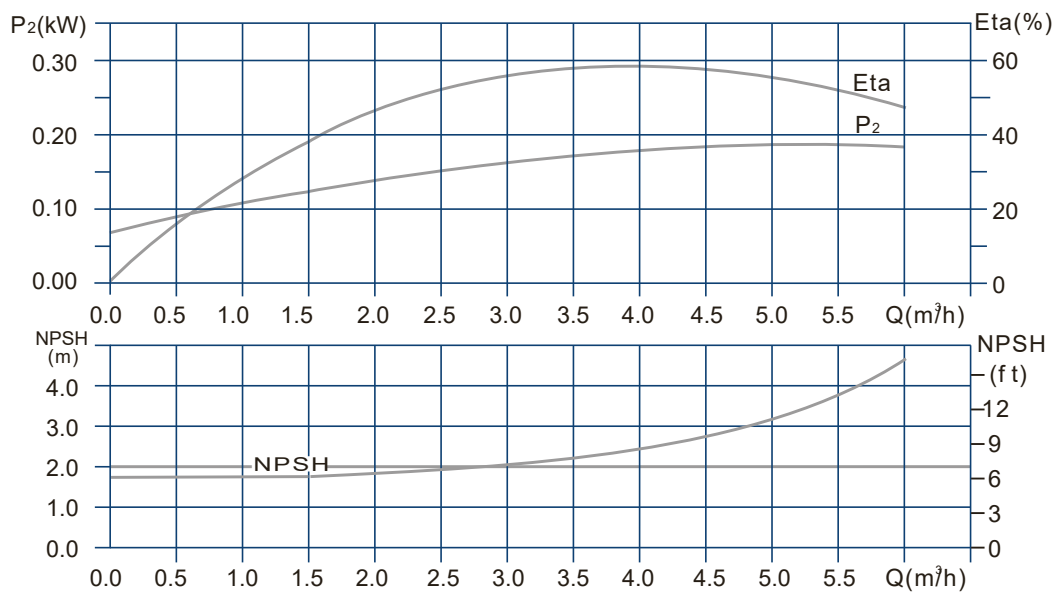

**50Hz**

**Multietapas Vertical  
en Acero Inoxidable**

**VSSE 4**

**Argentina** 

[www.wdmpumps.com](http://www.wdmpumps.com)

Ref.	Modelo	Potencia P2(kW)	Q (m3/h)	1.0	2.0	3.0	4.0	4.5	5.0	5.5	6.0
1G0262	VSSE4-2	0.37	H (m)	21	20	18	16	15	14	13	12
1G0263	VSSE4-3	0.55	H (m)	31	29.5	28	24	22	21	19	18
1G0264	VSSE4-4	0.75	H (m)	40	38	35	31	29	27	24	22
1G0265	VSSE4-5	1.1	H (m)	50	48	44	40	38	34	30	26
1G0266	VSSE4-6	1.1	H (m)	59	57	53	49	45	41	36	30
1G0267	VSSE4-7	1.5	H (m)	71	69	65	59	55	50	43	36
1G0268	VSSE4-8	1.5	H (m)	76	74	71	65	60	56	51	42
1G0269	VSSE4-10	2.2	H (m)	95	93	90	84	78	72	65	58
1G0270	VSSE4-12	2.2	H (m)	115	110	105	98	91	84	76	68
1G0271	VSSE4-14	3	H (m)	139	134	128	118	111	102	90	79
1G0272	VSSE4-16	3	H (m)	158	153	145	134	126	116	103	89
1G0273	VSSE4-19	4	H (m)	186	180	170	155	145	133	117	98
1G0274	VSSE4-22	4	H (m)	216	208	197	182	172	159	143	126

Modelo	Tamaño(mm)					Peso (kg)
	B1	B2	B1+B2	D1	D2	
VSSE4-2	259	205	464	133	102	22
VSSE4-3	277	205	482	133	102	22
VSSE4-4	295	205	500	133	102	23
VSSE4-5	319	241	560	154	111	23
VSSE4-6	337	241	578	154	111	25
VSSE4-7	355	241/293	596/648	154	111	30
VSSE4-8	373	241/293	614/666	154	111	30
VSSE4-10	417	275/293	692/710	177	116	32
VSSE4-12	453	275/293	728/746	177	116	32
VSSE4-14	489	275/293	764/782	177	116	35
VSSE4-16	525	275/293	800/818	197	116	39
VSSE4-19	599	305	904	197	148	45
VSSE4-22	653	305	958	197	148	49