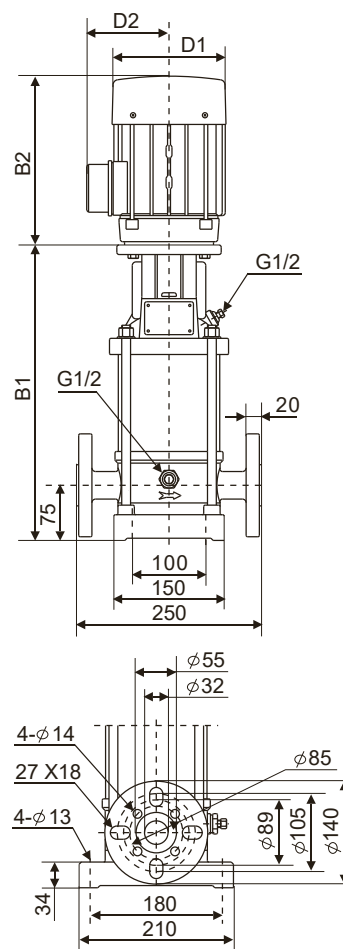

**50Hz**

**Multietapas Vertical  
en Acero Inoxidable**

**VSSE 4**

**Argentina** 

[www.wdmpumps.com](http://www.wdmpumps.com)

Ref.	Modelo	Potencia P2(kW)	Q (m3/h)	1.0	2.0	3.0	4.0	4.5	5.0	5.5	6.0
1G0262	VSSE4-2	0.37	H (m)	21	20	18	16	15	14	13	12
1G0263	VSSE4-3	0.55	H (m)	31	29.5	28	24	22	21	19	18
1G0264	VSSE4-4	0.75	H (m)	40	38	35	31	29	27	24	22
1G0265	VSSE4-5	1.1	H (m)	50	48	44	40	38	34	30	26
1G0266	VSSE4-6	1.1	H (m)	59	57	53	49	45	41	36	30
1G0267	VSSE4-7	1.5	H (m)	71	69	65	59	55	50	43	36
1G0268	VSSE4-8	1.5	H (m)	76	74	71	65	60	56	51	42
1G0269	VSSE4-10	2.2	H (m)	95	93	90	84	78	72	65	58
1G0270	VSSE4-12	2.2	H (m)	115	110	105	98	91	84	76	68
1G0271	VSSE4-14	3	H (m)	139	134	128	118	111	102	90	79
1G0272	VSSE4-16	3	H (m)	158	153	145	134	126	116	103	89
1G0273	VSSE4-19	4	H (m)	186	180	170	155	145	133	117	98
1G0274	VSSE4-22	4	H (m)	216	208	197	182	172	159	143	126

Modelo	Tamaño(mm)					Peso (kg)
	B1	B2	B1+B2	D1	D2	
VSSE4-2	259	205	464	133	102	22
VSSE4-3	277	205	482	133	102	22
VSSE4-4	295	205	500	133	102	23
VSSE4-5	319	241	560	154	111	23
VSSE4-6	337	241	578	154	111	25
VSSE4-7	355	241/293	596/648	154	111	30
VSSE4-8	373	241/293	614/666	154	111	30
VSSE4-10	417	275/293	692/710	177	116	32
VSSE4-12	453	275/293	728/746	177	116	32
VSSE4-14	489	275/293	764/782	177	116	35
VSSE4-16	525	275/293	800/818	197	116	39
VSSE4-19	599	305	904	197	148	45
VSSE4-22	653	305	958	197	148	49