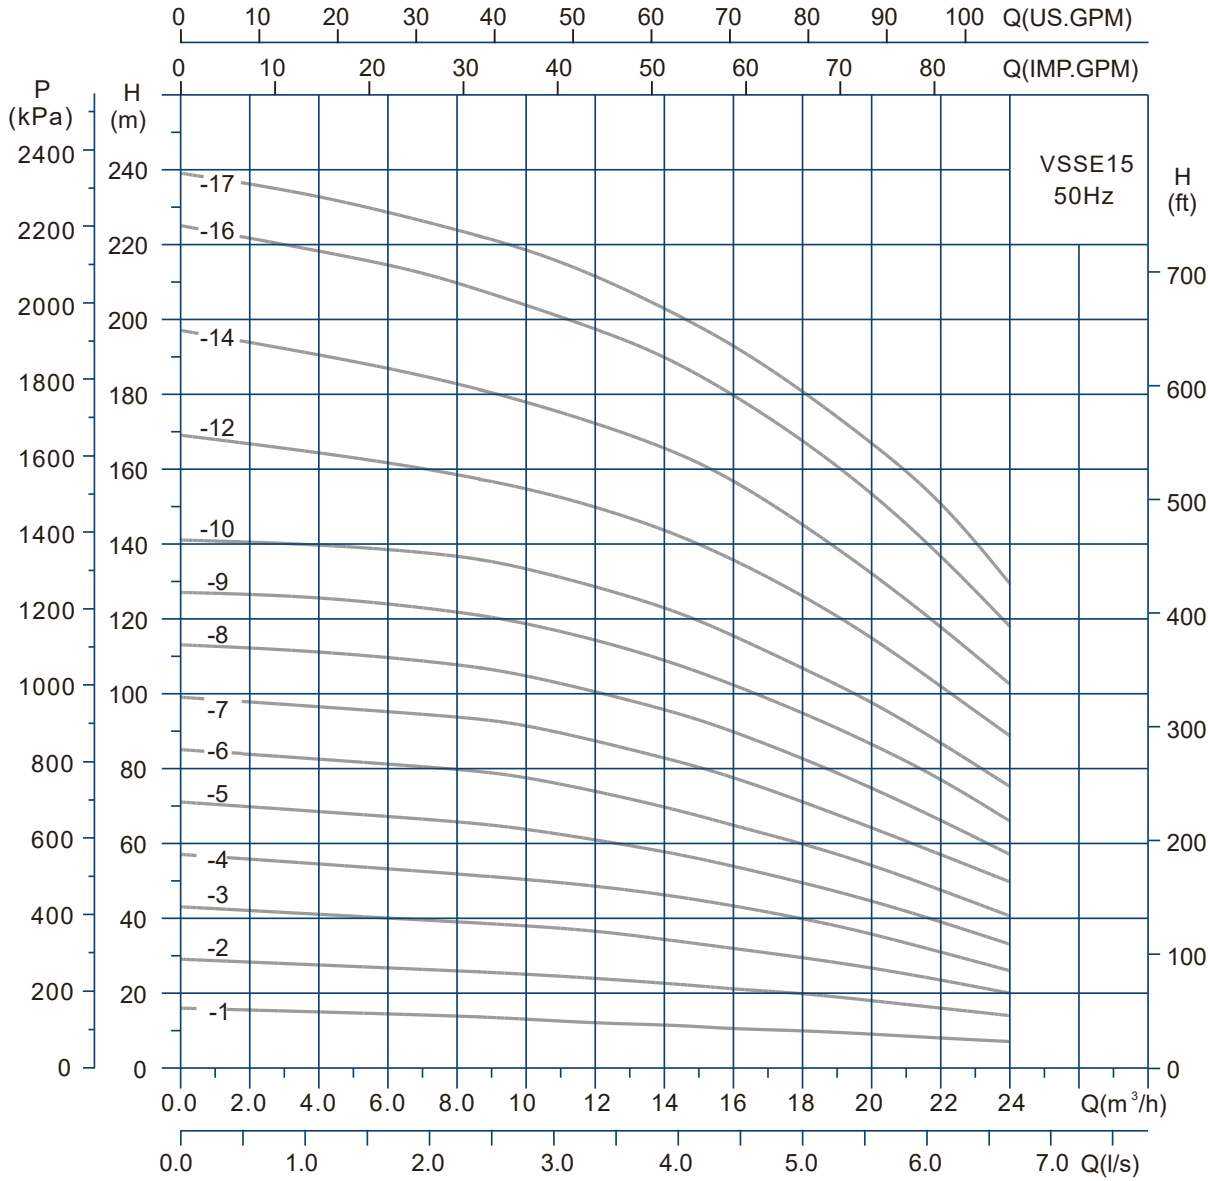

50Hz

**Multietapas Vertical
en Acero Inoxidable**

VSSE 15

Argentina

www.wdmpumps.com

VSSE15 - 50 Hz

Ref.	Modelo	"Potencia P2(kW)"	Q (m3/h)	8,0	10	12	14	15	16	18	20	22	24
1G0314	VSSE15-1	1,1	H (m)	14	13	12	11,5	11	10,5	10	9	8	7
1G0315	VSSE15-2	2,2	H (m)	26	25	24	23	22	21	20	18	16	14
1G0316	VSSE15-3	3,0	H (m)	39	38	37	34	33	31	29	27	24	20
1G0317	VSSE15-4	4,0	H (m)	52	50	48	46	45	43	40	36	31	26
1G0318	VSSE15-5	4,0	H (m)	66	64	61	58	56	54	50	45	39	33
1G0319	VSSE15-6	5,5	H (m)	80	78	75	70	67	65	60	54	47	41
1G0320	VSSE15-7	5,5	H (m)	94	92	88	83	80	78	71	64	56	50
1G0321	VSSE15-8	7,5	H (m)	108	105	101	96	93	90	73	75	66	57
1G0322	VSSE15-9	7,5	H (m)	122	119	115	109	104	98	93	87	77	66
1G0323	VSSE15-10	11	H (m)	136	133	128	123	120	116	107	98	86	76
1G0324	VSSE15-12	11	H (m)	158	155	150	144	140	135	126	116	102	89
1G0325	VSSE15-14	11	H (m)	183	178	172	165	162	156	145	133	118	103
1G0326	VSSE15-16	15	H (m)	210	204	197	190	185	179	168	153	137	118
1G0327	VSSE15-17	15	H (m)	218	212	203	198	193	188	171	155	136	125

Modelo	Tamaño(mm)						Peso (kg)
	B1	B2	B1+B2	D	D1	D2	
VSSE15-1	350	241	591	-	154	111	40
VSSE15-2	403	275/293	678/696	-	177	116	45
VSSE15-3	448	293	723	-	177	116	50
VSSE15-4	513	305	768	-	197	148	55
VSSE15-5	558	305	863	-	197	148	58
VSSE15-6	624	390	1014	300	275	210	90
VSSE15-7	669	390	1059	300	275	210	93
VSSE15-8	714	390	1104	300	275	210	97
VSSE15-9	759	390	1149	300	275	210	98
VSSE15-10	824	505	1325	350	330	255	140
VSSE15-12	914	505	1415	350	330	255	144
VSSE15-14	1004	505	1505	350	330	255	147
VSSE15-16	1094	505	1595	350	330	255	148
VSSE15-17	1139	505	1640	350	330	255	160