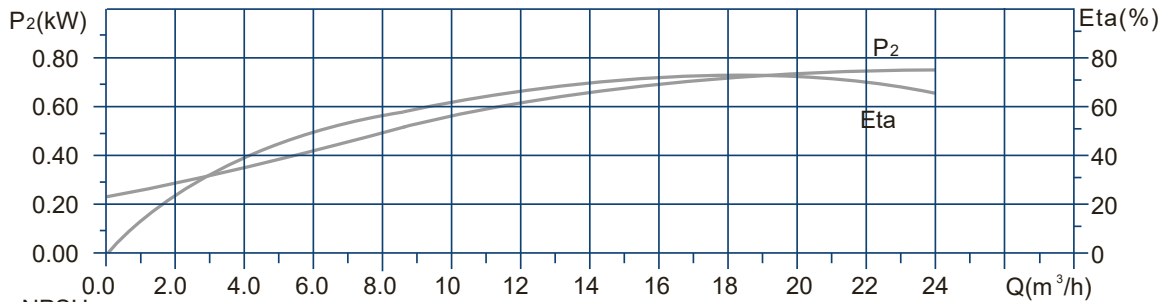

50Hz

**Multietapas Vertical
en Acero Inoxidable**

VSSE 15

Argentina

www.wdmpumps.com

VSSE15 - 50 Hz

Ref.	Modelo	"Potencia P2(kW)"	Q (m3/h)	8,0	10	12	14	15	16	18	20	22	24
1G0314	VSSE15-1	1,1	H (m)	14	13	12	11,5	11	10,5	10	9	8	7
1G0315	VSSE15-2	2,2	H (m)	26	25	24	23	22	21	20	18	16	14
1G0316	VSSE15-3	3,0	H (m)	39	38	37	34	33	31	29	27	24	20
1G0317	VSSE15-4	4,0	H (m)	52	50	48	46	45	43	40	36	31	26
1G0318	VSSE15-5	4,0	H (m)	66	64	61	58	56	54	50	45	39	33
1G0319	VSSE15-6	5,5	H (m)	80	78	75	70	67	65	60	54	47	41
1G0320	VSSE15-7	5,5	H (m)	94	92	88	83	80	78	71	64	56	50
1G0321	VSSE15-8	7,5	H (m)	108	105	101	96	93	90	73	75	66	57
1G0322	VSSE15-9	7,5	H (m)	122	119	115	109	104	98	93	87	77	66
1G0323	VSSE15-10	11	H (m)	136	133	128	123	120	116	107	98	86	76
1G0324	VSSE15-12	11	H (m)	158	155	150	144	140	135	126	116	102	89
1G0325	VSSE15-14	11	H (m)	183	178	172	165	162	156	145	133	118	103
1G0326	VSSE15-16	15	H (m)	210	204	197	190	185	179	168	153	137	118
1G0327	VSSE15-17	15	H (m)	218	212	203	198	193	188	171	155	136	125

Modelo	Tamaño(mm)						Peso (kg)
	B1	B2	B1+B2	D	D1	D2	
VSSE15-1	350	241	591	-	154	111	40
VSSE15-2	403	275/293	678/696	-	177	116	45
VSSE15-3	448	293	723	-	177	116	50
VSSE15-4	513	305	768	-	197	148	55
VSSE15-5	558	305	863	-	197	148	58
VSSE15-6	624	390	1014	300	275	210	90
VSSE15-7	669	390	1059	300	275	210	93
VSSE15-8	714	390	1104	300	275	210	97
VSSE15-9	759	390	1149	300	275	210	98
VSSE15-10	824	505	1325	350	330	255	140
VSSE15-12	914	505	1415	350	330	255	144
VSSE15-14	1004	505	1505	350	330	255	147
VSSE15-16	1094	505	1595	350	330	255	148
VSSE15-17	1139	505	1640	350	330	255	160