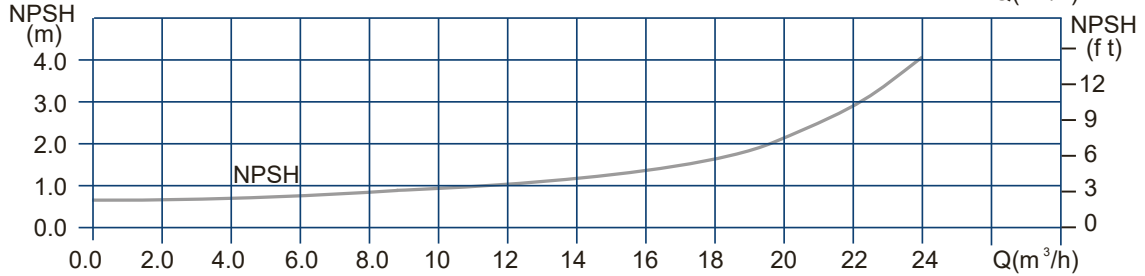

50Hz

**Multietapas Vertical
en Acero Inoxidable**

VSSE 15

Argentina

www.wdmpumps.com

VSSE15 - 50 Hz

Ref.	Modelo	"Potencia P2(kW)"	Q (m3/h)	8,0	10	12	14	15	16	18	20	22	24
1G0314	VSSE15-1	1,1	H (m)	14	13	12	11,5	11	10,5	10	9	8	7
1G0315	VSSE15-2	2,2	H (m)	26	25	24	23	22	21	20	18	16	14
1G0316	VSSE15-3	3,0	H (m)	39	38	37	34	33	31	29	27	24	20
1G0317	VSSE15-4	4,0	H (m)	52	50	48	46	45	43	40	36	31	26
1G0318	VSSE15-5	4,0	H (m)	66	64	61	58	56	54	50	45	39	33
1G0319	VSSE15-6	5,5	H (m)	80	78	75	70	67	65	60	54	47	41
1G0320	VSSE15-7	5,5	H (m)	94	92	88	83	80	78	71	64	56	50
1G0321	VSSE15-8	7,5	H (m)	108	105	101	96	93	90	73	75	66	57
1G0322	VSSE15-9	7,5	H (m)	122	119	115	109	104	98	93	87	77	66
1G0323	VSSE15-10	11	H (m)	136	133	128	123	120	116	107	98	86	76
1G0324	VSSE15-12	11	H (m)	158	155	150	144	140	135	126	116	102	89
1G0325	VSSE15-14	11	H (m)	183	178	172	165	162	156	145	133	118	103
1G0326	VSSE15-16	15	H (m)	210	204	197	190	185	179	168	153	137	118
1G0327	VSSE15-17	15	H (m)	218	212	203	198	193	188	171	155	136	125

Modelo	Tamaño(mm)						Peso (kg)
	B1	B2	B1+B2	D	D1	D2	
VSSE15-1	350	241	591	-	154	111	40
VSSE15-2	403	275/293	678/696	-	177	116	45
VSSE15-3	448	293	723	-	177	116	50
VSSE15-4	513	305	768	-	197	148	55
VSSE15-5	558	305	863	-	197	148	58
VSSE15-6	624	390	1014	300	275	210	90
VSSE15-7	669	390	1059	300	275	210	93
VSSE15-8	714	390	1104	300	275	210	97
VSSE15-9	759	390	1149	300	275	210	98
VSSE15-10	824	505	1325	350	330	255	140
VSSE15-12	914	505	1415	350	330	255	144
VSSE15-14	1004	505	1505	350	330	255	147
VSSE15-16	1094	505	1595	350	330	255	148
VSSE15-17	1139	505	1640	350	330	255	160