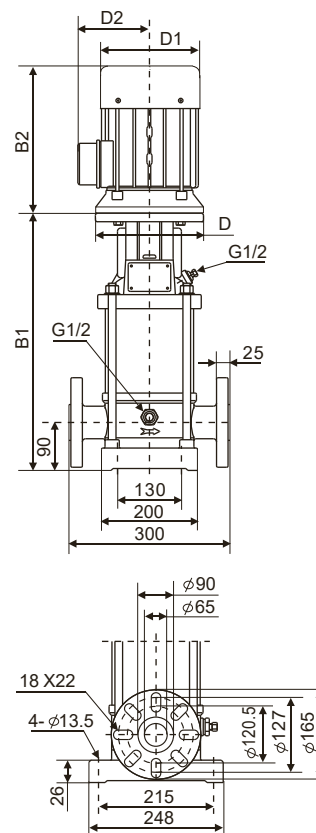

50Hz

**Multietapas Vertical
en Acero Inoxidable**

VSSE 15

Argentina

www.wdmpumps.com

VSSE15 - 50 Hz

Ref.	Modelo	"Potencia P2(kW)"	Q (m3/h)	8,0	10	12	14	15	16	18	20	22	24
1G0314	VSSE15-1	1,1	H (m)	14	13	12	11,5	11	10,5	10	9	8	7
1G0315	VSSE15-2	2,2	H (m)	26	25	24	23	22	21	20	18	16	14
1G0316	VSSE15-3	3,0	H (m)	39	38	37	34	33	31	29	27	24	20
1G0317	VSSE15-4	4,0	H (m)	52	50	48	46	45	43	40	36	31	26
1G0318	VSSE15-5	4,0	H (m)	66	64	61	58	56	54	50	45	39	33
1G0319	VSSE15-6	5,5	H (m)	80	78	75	70	67	65	60	54	47	41
1G0320	VSSE15-7	5,5	H (m)	94	92	88	83	80	78	71	64	56	50
1G0321	VSSE15-8	7,5	H (m)	108	105	101	96	93	90	73	75	66	57
1G0322	VSSE15-9	7,5	H (m)	122	119	115	109	104	98	93	87	77	66
1G0323	VSSE15-10	11	H (m)	136	133	128	123	120	116	107	98	86	76
1G0324	VSSE15-12	11	H (m)	158	155	150	144	140	135	126	116	102	89
1G0325	VSSE15-14	11	H (m)	183	178	172	165	162	156	145	133	118	103
1G0326	VSSE15-16	15	H (m)	210	204	197	190	185	179	168	153	137	118
1G0327	VSSE15-17	15	H (m)	218	212	203	198	193	188	171	155	136	125

Modelo	Tamaño(mm)						Peso (kg)
	B1	B2	B1+B2	D	D1	D2	
VSSE15-1	350	241	591	-	154	111	40
VSSE15-2	403	275/293	678/696	-	177	116	45
VSSE15-3	448	293	723	-	177	116	50
VSSE15-4	513	305	768	-	197	148	55
VSSE15-5	558	305	863	-	197	148	58
VSSE15-6	624	390	1014	300	275	210	90
VSSE15-7	669	390	1059	300	275	210	93
VSSE15-8	714	390	1104	300	275	210	97
VSSE15-9	759	390	1149	300	275	210	98
VSSE15-10	824	505	1325	350	330	255	140
VSSE15-12	914	505	1415	350	330	255	144
VSSE15-14	1004	505	1505	350	330	255	147
VSSE15-16	1094	505	1595	350	330	255	148
VSSE15-17	1139	505	1640	350	330	255	160