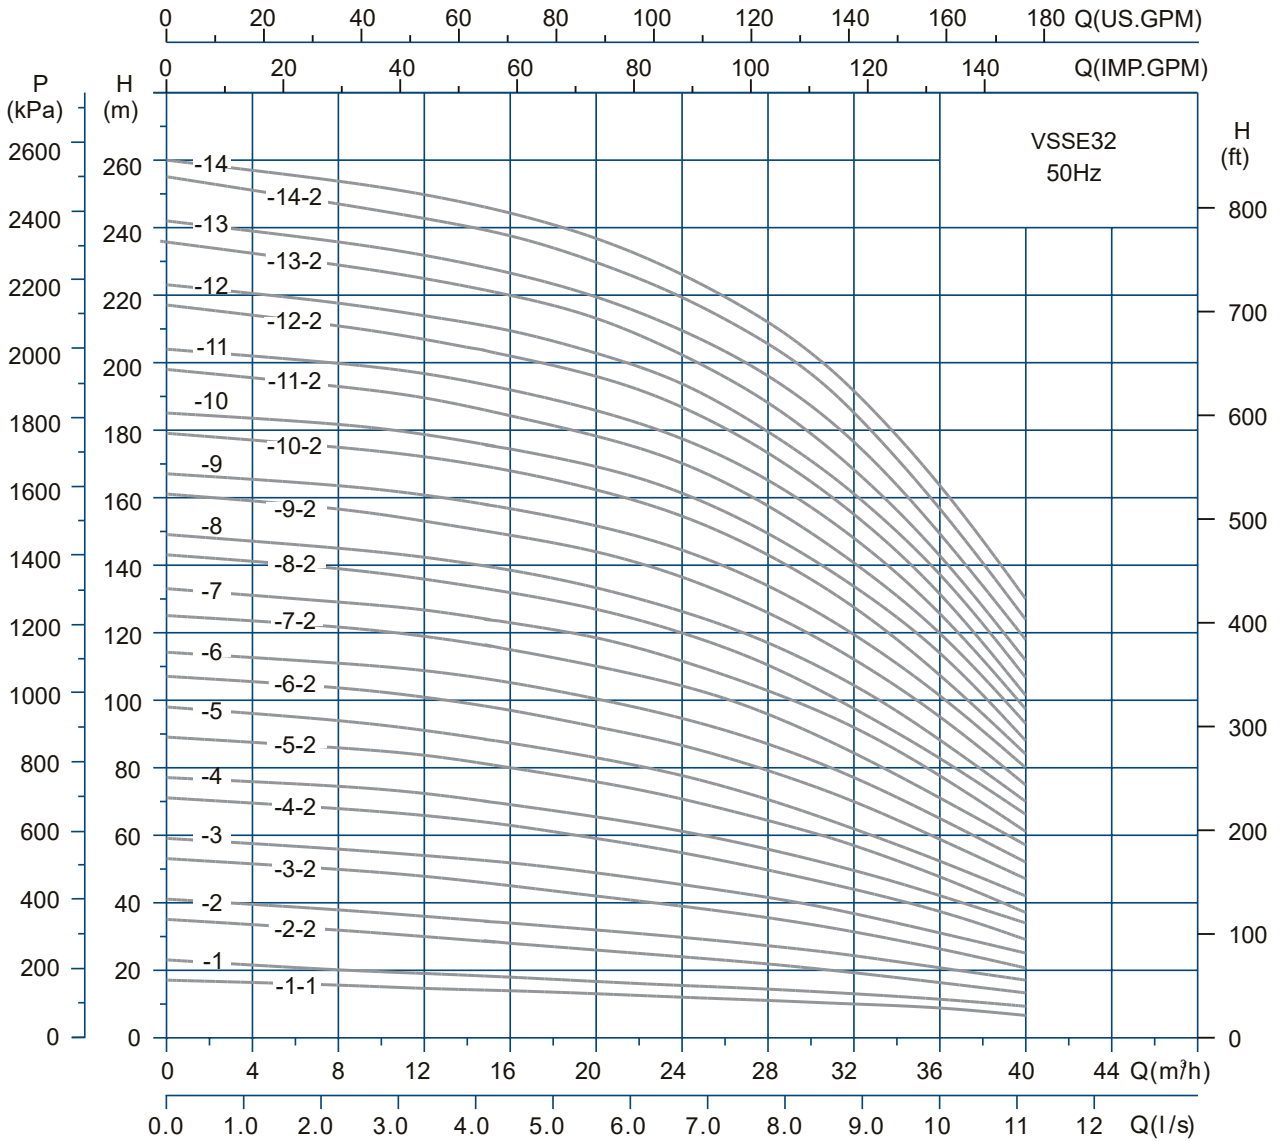

50Hz

Multietapas Vertical
en Acero Inoxidable

VSSE32

Argentina

www.wdmpumps.com

VSSE32 - 50Hz

Ref.	Modelo	Potencia P2(kW)	Q (m³/h)	12	16	20	24	28	30	32	36	40
1G0341	VSSE32-1-1	1.5	H (m)	14,5	14	13	12	11	10,5	10	9	7
1G0342	VSSE32-1	2.2	H (m)	19	18	16,5	15,5	14,5	14	13	11,5	9,5
1G0343	VSSE32-2-2	3.0	H (m)	30	28	26	24	22	21	19	16	14
1G0344	VSSE32-2	4.0	H (m)	36	34	32	30	27	26	24	21	17
1G0345	VSSE32-3-2	4.0	H (m)	48	45	42	39	36	34	32	27	21
1G0346	VSSE32-3	5,5	H (m)	54	52	49	46	42	39	37	31	25
1G0347	VSSE32-4-2	7,5	H (m)	66	63	59	55	50	47	44	38	29
1G0348	VSSE32-4	7,5	H (m)	72	69	66	62	56	53	50	42	34
1G0349	VSSE32-5-2	11	H (m)	84	80	76	71	64	61	57	48	37
1G0350	VSSE32-5	11	H (m)	91	87	83	78	71	66	62	53	42
1G0351	VSSE32-6-2	11	H (m)	101	97	92	87	79	75	70	59	47
1G0352	VSSE32-6	11	H (m)	109	105	101	95	87	83	77	65	52
1G0353	VSSE32-7-2	15	H (m)	119	115	110	105	96	90	84	71	57
1G0354	VSSE32-7	15	H (m)	127	123	118	112	103	97	91	78	61
1G0355	VSSE32-8-2	15	H (m)	136	132	127	120	110	104	97	82	66
1G0356	VSSE32-8	15	H (m)	143	139	134	126	117	111	104	88	70
1G0357	VSSE32-9-2	18,5	H (m)	153	149	144	137	126	119	112	95	75
1G0358	VSSE32-9	18,5	H (m)	161	157	152	145	134	126	119	102	80
1G0359	VSSE32-10-2	18,5	H (m)	172	168	162	154	143	135	127	108	84
1G0360	VSSE32-10	18,5	H (m)	179	174	169	162	149	142	134	114	88
1G0361	VSSE32-11-2	22	H (m)	189	184	178	170	158	149	141	120	93
1G0362	VSSE32-11	22	H (m)	197	192	186	178	165	157	148	126	97
1G0363	VSSE32-12-2	22	H (m)	207	202	196	187	174	165	155	132	102
1G0364	VSSE32-12	22	H (m)	214	210	203	194	180	171	161	137	107
1G0365	VSSE32-13-2	30	H (m)	225	220	213	203	188	179	169	143	112
1G0366	VSSE32-13	30	H (m)	232	227	220	210	197	187	177	150	118
1G0367	VSSE32-14-2	30	H (m)	243	238	230	220	206	197	185	156	124
1G0368	VSSE32-14	30	H (m)	250	245	237	227	212	203	192	163	130