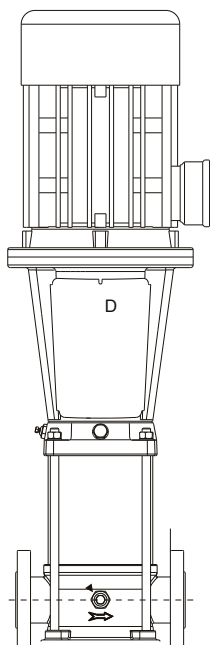

CVF32-50Hz

Modelo	Tamaño (mm)						Peso (kg)
	B1	B2	B1+B2	D	D1	D2	
VSSE32-1-1	455	241/293	696/748	-	154	111	60
VSSE32-1	455	275/293	730/748	-	177	116	61
VSSE32-2-2	525	293	800	-	177	116	75
VSSE32-2	525	305	830	-	197	148	86
VSSE32-3-2	595	305	900	-	197	148	105
VSSE32-3	620	390	1010	300	275	210	105
VSSE32-4-2	690	390	1080	300	275	210	116
VSSE32-4	690	390	1080	300	275	210	117
VSSE32-5-2	915	505	1420	350	330	255	170
VSSE32-5	915	505	1420	350	330	255	171
VSSE32-6-2	985	505	1490	350	330	255	176
VSSE32-6	985	505	1490	350	330	255	176
VSSE32-7-2	1055	505	1560	350	330	255	206
VSSE32-7	1055	505	1560	350	330	255	207
VSSE32-8-2	1125	505	1630	350	330	255	208
VSSE32-8	1125	505	1630	350	330	255	209
VSSE32-9-2	1195	560	1750	350	330	255	225
VSSE32-9	1195	560	1750	350	330	255	226
VSSE32-10-2	1265	560	1820	350	330	255	230
VSSE32-10	1265	560	1820	350	330	255	231
VSSE32-11-2	1335	590	1925	350	380	280	270
VSSE32-11	1335	590	1925	350	380	280	271
VSSE32-12-2	1405	590	1995	350	380	280	275
VSSE32-12	1405	590	1995	350	380	280	276
VSSE32-13-2	1475	660	2135	400	420	305	395
VSSE32-13	1475	660	2135	400	420	305	395
VSSE32-14-2	1525	660	2185	400	420	305	400
VSSE32-14	1525	660	2185	400	420	305	400