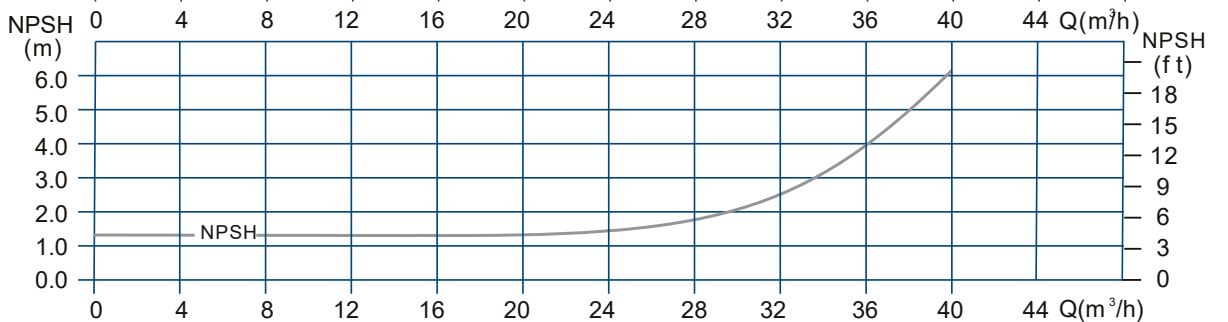

50Hz

Multietapas Vertical
en Acero Inoxidable

VSSE32

Argentina

www.wdmpumps.com

VSSE32 - 50Hz

Ref.	Modelo	Potencia P2(kW)	Q (m³/h)	12	16	20	24	28	30	32	36	40
1G0341	VSSE32-1-1	1.5	H (m)	14,5	14	13	12	11	10,5	10	9	7
1G0342	VSSE32-1	2.2	H (m)	19	18	16,5	15,5	14,5	14	13	11,5	9,5
1G0343	VSSE32-2-2	3.0	H (m)	30	28	26	24	22	21	19	16	14
1G0344	VSSE32-2	4.0	H (m)	36	34	32	30	27	26	24	21	17
1G0345	VSSE32-3-2	4.0	H (m)	48	45	42	39	36	34	32	27	21
1G0346	VSSE32-3	5,5	H (m)	54	52	49	46	42	39	37	31	25
1G0347	VSSE32-4-2	7,5	H (m)	66	63	59	55	50	47	44	38	29
1G0348	VSSE32-4	7,5	H (m)	72	69	66	62	56	53	50	42	34
1G0349	VSSE32-5-2	11	H (m)	84	80	76	71	64	61	57	48	37
1G0350	VSSE32-5	11	H (m)	91	87	83	78	71	66	62	53	42
1G0351	VSSE32-6-2	11	H (m)	101	97	92	87	79	75	70	59	47
1G0352	VSSE32-6	11	H (m)	109	105	101	95	87	83	77	65	52
1G0353	VSSE32-7-2	15	H (m)	119	115	110	105	96	90	84	71	57
1G0354	VSSE32-7	15	H (m)	127	123	118	112	103	97	91	78	61
1G0355	VSSE32-8-2	15	H (m)	136	132	127	120	110	104	97	82	66
1G0356	VSSE32-8	15	H (m)	143	139	134	126	117	111	104	88	70
1G0357	VSSE32-9-2	18,5	H (m)	153	149	144	137	126	119	112	95	75
1G0358	VSSE32-9	18,5	H (m)	161	157	152	145	134	126	119	102	80
1G0359	VSSE32-10-2	18,5	H (m)	172	168	162	154	143	135	127	108	84
1G0360	VSSE32-10	18,5	H (m)	179	174	169	162	149	142	134	114	88
1G0361	VSSE32-11-2	22	H (m)	189	184	178	170	158	149	141	120	93
1G0362	VSSE32-11	22	H (m)	197	192	186	178	165	157	148	126	97
1G0363	VSSE32-12-2	22	H (m)	207	202	196	187	174	165	155	132	102
1G0364	VSSE32-12	22	H (m)	214	210	203	194	180	171	161	137	107
1G0365	VSSE32-13-2	30	H (m)	225	220	213	203	188	179	169	143	112
1G0366	VSSE32-13	30	H (m)	232	227	220	210	197	187	177	150	118
1G0367	VSSE32-14-2	30	H (m)	243	238	230	220	206	197	185	156	124
1G0368	VSSE32-14	30	H (m)	250	245	237	227	212	203	192	163	130