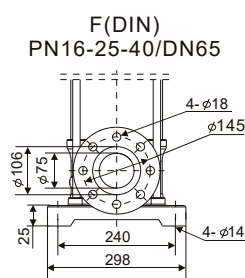

Modelo	Tamaño (mm)						Peso (kg)
	B1	B2	B1+B2	D	D1	D2	
VSSE32-1-1	455	241/293	696/748	-	154	111	60
VSSE32-1	455	275/293	730/748	-	177	116	61
VSSE32-2-2	525	293	800	-	177	116	75
VSSE32-2	525	305	830	-	197	148	86
VSSE32-3-2	595	305	900	-	197	148	105
VSSE32-3	620	390	1010	300	275	210	105
VSSE32-4-2	690	390	1080	300	275	210	116
VSSE32-4	690	390	1080	300	275	210	117
VSSE32-5-2	915	505	1420	350	330	255	170
VSSE32-5	915	505	1420	350	330	255	171
VSSE32-6-2	985	505	1490	350	330	255	176
VSSE32-6	985	505	1490	350	330	255	176
VSSE32-7-2	1055	505	1560	350	330	255	206
VSSE32-7	1055	505	1560	350	330	255	207
VSSE32-8-2	1125	505	1630	350	330	255	208
VSSE32-8	1125	505	1630	350	330	255	209
VSSE32-9-2	1195	560	1750	350	330	255	225
VSSE32-9	1195	560	1750	350	330	255	226
VSSE32-10-2	1265	560	1820	350	330	255	230
VSSE32-10	1265	560	1820	350	330	255	231
VSSE32-11-2	1335	590	1925	350	380	280	270
VSSE32-11	1335	590	1925	350	380	280	271
VSSE32-12-2	1405	590	1995	350	380	280	275
VSSE32-12	1405	590	1995	350	380	280	276
VSSE32-13-2	1475	660	2135	400	420	305	395
VSSE32-13	1475	660	2135	400	420	305	395
VSSE32-14-2	1525	660	2185	400	420	305	400
VSSE32-14	1525	660	2185	400	420	305	400