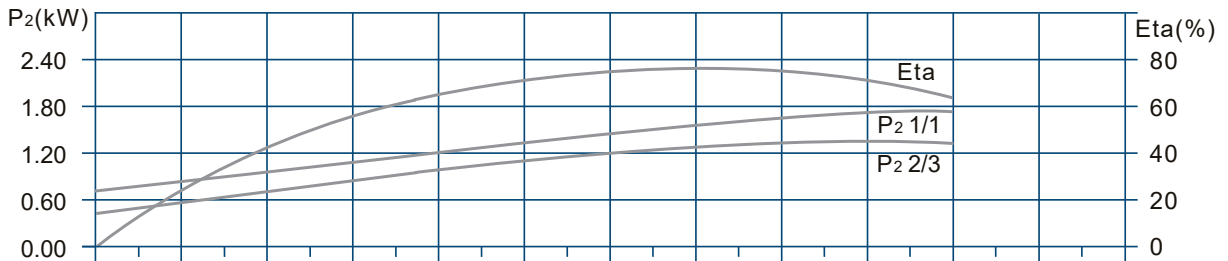

50Hz

Multietapas Vertical
en Acero Inoxidable

VSSE32

Argentina

www.wdmpumps.com

VSSE32 - 50Hz

Ref.	Modelo	Potencia P2(kW)	Q (m³/h)	12	16	20	24	28	30	32	36	40
1G0341	VSSE32-1-1	1.5	H (m)	14,5	14	13	12	11	10,5	10	9	7
1G0342	VSSE32-1	2.2	H (m)	19	18	16,5	15,5	14,5	14	13	11,5	9,5
1G0343	VSSE32-2-2	3.0	H (m)	30	28	26	24	22	21	19	16	14
1G0344	VSSE32-2	4.0	H (m)	36	34	32	30	27	26	24	21	17
1G0345	VSSE32-3-2	4.0	H (m)	48	45	42	39	36	34	32	27	21
1G0346	VSSE32-3	5,5	H (m)	54	52	49	46	42	39	37	31	25
1G0347	VSSE32-4-2	7,5	H (m)	66	63	59	55	50	47	44	38	29
1G0348	VSSE32-4	7,5	H (m)	72	69	66	62	56	53	50	42	34
1G0349	VSSE32-5-2	11	H (m)	84	80	76	71	64	61	57	48	37
1G0350	VSSE32-5	11	H (m)	91	87	83	78	71	66	62	53	42
1G0351	VSSE32-6-2	11	H (m)	101	97	92	87	79	75	70	59	47
1G0352	VSSE32-6	11	H (m)	109	105	101	95	87	83	77	65	52
1G0353	VSSE32-7-2	15	H (m)	119	115	110	105	96	90	84	71	57
1G0354	VSSE32-7	15	H (m)	127	123	118	112	103	97	91	78	61
1G0355	VSSE32-8-2	15	H (m)	136	132	127	120	110	104	97	82	66
1G0356	VSSE32-8	15	H (m)	143	139	134	126	117	111	104	88	70
1G0357	VSSE32-9-2	18,5	H (m)	153	149	144	137	126	119	112	95	75
1G0358	VSSE32-9	18,5	H (m)	161	157	152	145	134	126	119	102	80
1G0359	VSSE32-10-2	18,5	H (m)	172	168	162	154	143	135	127	108	84
1G0360	VSSE32-10	18,5	H (m)	179	174	169	162	149	142	134	114	88
1G0361	VSSE32-11-2	22	H (m)	189	184	178	170	158	149	141	120	93
1G0362	VSSE32-11	22	H (m)	197	192	186	178	165	157	148	126	97
1G0363	VSSE32-12-2	22	H (m)	207	202	196	187	174	165	155	132	102
1G0364	VSSE32-12	22	H (m)	214	210	203	194	180	171	161	137	107
1G0365	VSSE32-13-2	30	H (m)	225	220	213	203	188	179	169	143	112
1G0366	VSSE32-13	30	H (m)	232	227	220	210	197	187	177	150	118
1G0367	VSSE32-14-2	30	H (m)	243	238	230	220	206	197	185	156	124
1G0368	VSSE32-14	30	H (m)	250	245	237	227	212	203	192	163	130