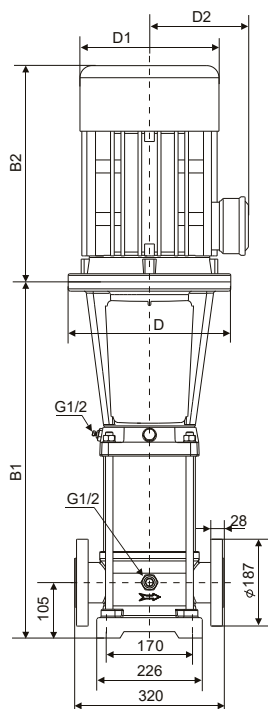

CVF32-50Hz

Modelo	Tamaño (mm)						Peso (kg)
	B1	B2	B1+B2	D	D1	D2	
VSSE32-1-1	455	241/293	696/748	-	154	111	60
VSSE32-1	455	275/293	730/748	-	177	116	61
VSSE32-2-2	525	293	800	-	177	116	75
VSSE32-2	525	305	830	-	197	148	86
VSSE32-3-2	595	305	900	-	197	148	105
VSSE32-3	620	390	1010	300	275	210	105
VSSE32-4-2	690	390	1080	300	275	210	116
VSSE32-4	690	390	1080	300	275	210	117
VSSE32-5-2	915	505	1420	350	330	255	170
VSSE32-5	915	505	1420	350	330	255	171
VSSE32-6-2	985	505	1490	350	330	255	176
VSSE32-6	985	505	1490	350	330	255	176
VSSE32-7-2	1055	505	1560	350	330	255	206
VSSE32-7	1055	505	1560	350	330	255	207
VSSE32-8-2	1125	505	1630	350	330	255	208
VSSE32-8	1125	505	1630	350	330	255	209
VSSE32-9-2	1195	560	1750	350	330	255	225
VSSE32-9	1195	560	1750	350	330	255	226
VSSE32-10-2	1265	560	1820	350	330	255	230
VSSE32-10	1265	560	1820	350	330	255	231
VSSE32-11-2	1335	590	1925	350	380	280	270
VSSE32-11	1335	590	1925	350	380	280	271
VSSE32-12-2	1405	590	1995	350	380	280	275
VSSE32-12	1405	590	1995	350	380	280	276
VSSE32-13-2	1475	660	2135	400	420	305	395
VSSE32-13	1475	660	2135	400	420	305	395
VSSE32-14-2	1525	660	2185	400	420	305	400
VSSE32-14	1525	660	2185	400	420	305	400